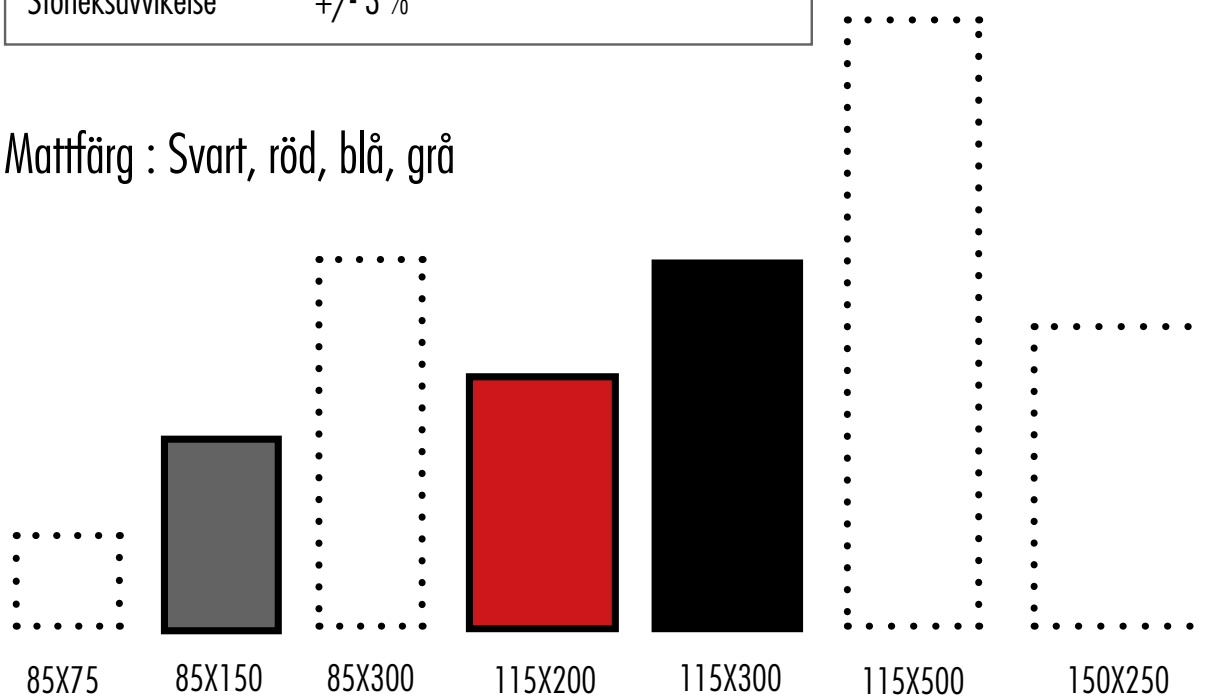

Prova och välj en entrématta efter dina behov

✓ Du behöver aldrig lägga tid eller energi på hygien av mattan, vi gör det åt dig med regelbundna byten.

✓ Testa våra tjänster

✓ Välj den mattan som passar dina behov bäst

Egenskaper

Material	High-Twist Nylon (HTN) – solution dyed
Baksida	100% nitrilgummi
Total matthöjd	ca. 11-12 mm
Total mattvikt	ca. 2,4kg/m²
Brandcertifikat	EN 13501-1
Storleksavvikelse	+/- 3 %

Mattfärg : Svart, röd, blå, grå

Storlekar 85X75, 85X300, 115X500, 150X250 beställningsvara.