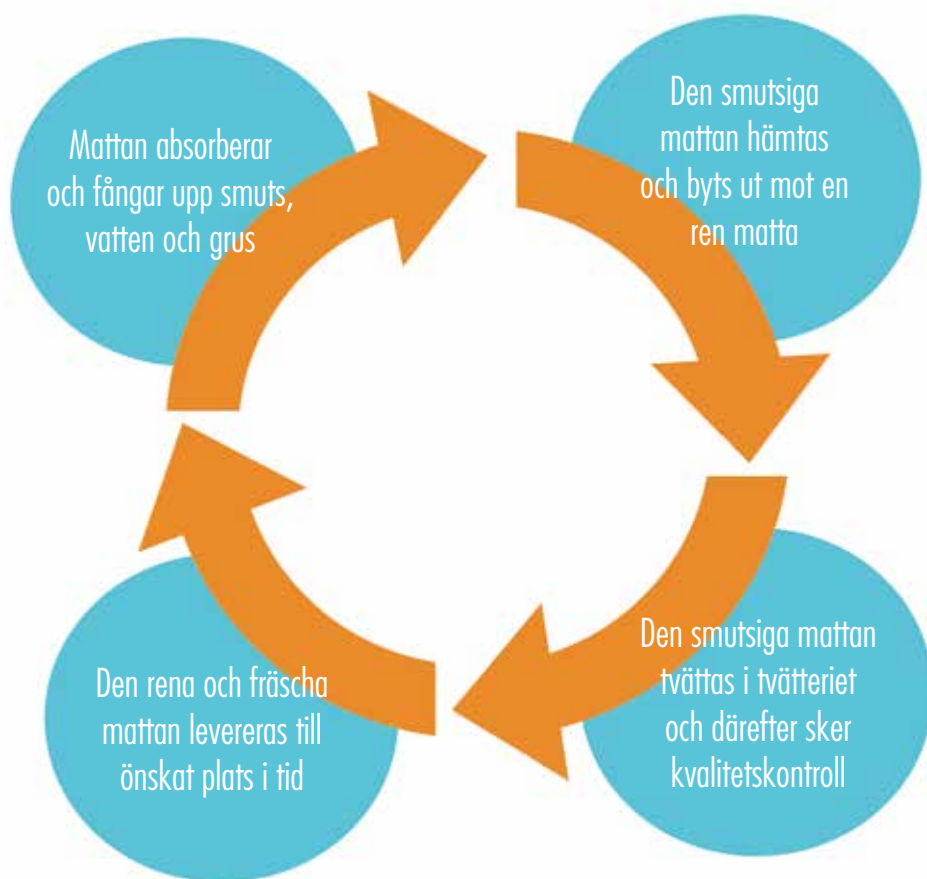

Kostnadsfri hämtning och lämning av alla mattor

Vi tar hand om din matta

Kontakta oss:

Strängnäs

www-tvattartorkarmattor.se

Tel : (+ 46) 072 93 00 682

E - mail : info@tvattartorkarmattor.se